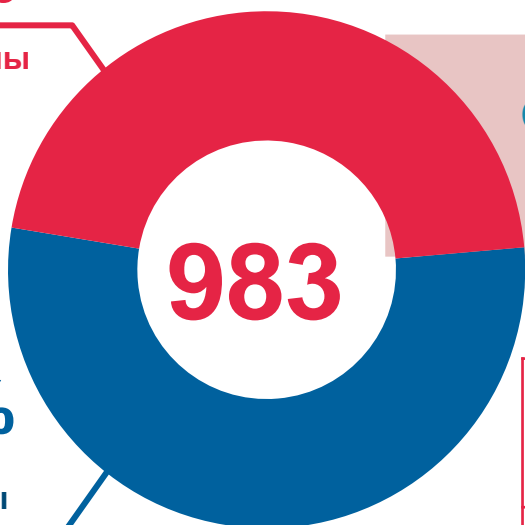

Какая она – приморская женщина?

Средний
возраст

42.9 лет

Возраст
вступления
в брак, %

29

39

32

до 25 лет

25-35 лет

старше 35 лет

Рабочая сила, тыс. человек

46%

Женщины

983

54%

Мужчины

Средний возраст – 42.3 года
С высшим образованием – 35%
Зарабатывает в 1.4 раза
меньше, чем мужчина