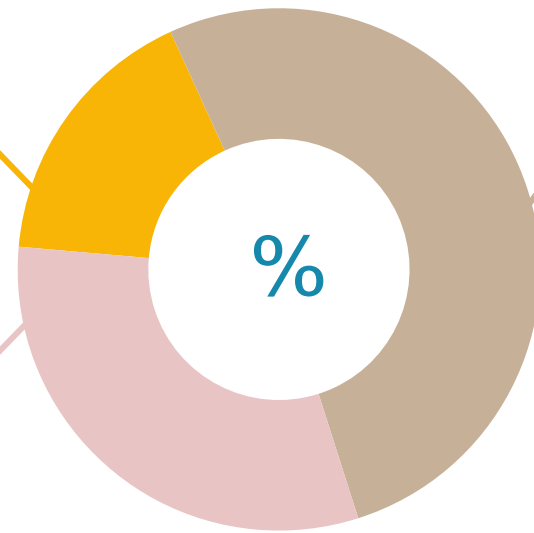

Численность женщин в Приморском крае

На начало 2022 года
в Приморье проживали

970 252

женщины

больше, чем мужчин

на **8 %**

79

Городская
местность

21

Сельская
местность

16.8

Моложе
трудоспособного
возраста

31.3

Старше
трудоспособного
возраста

51.9

В трудо-
способном
возрасте

В Приморском крае в 2021 году родилось

в городской местности – 76%

в сельской
местности – 24%

8 368 девочек

меньше, чем мальчиков

Ожидаемая продолжительность жизни при рождении

73.5

года