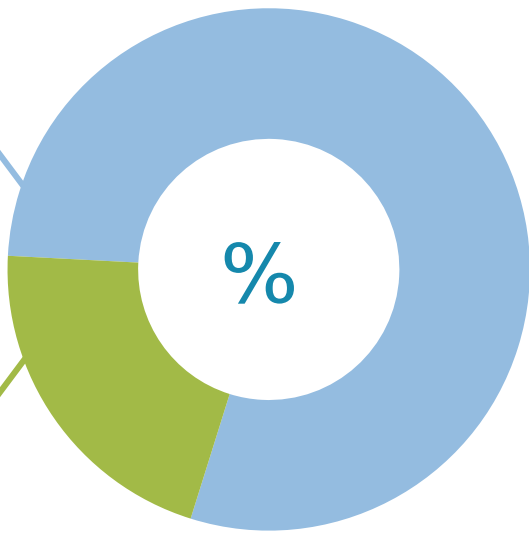

Численность женщин в Приморском крае

На начало 2022 года
в Приморье проживали

970 252

женщины

больше, чем мужчин

на **8 %**

79

Городская
местность

21

Сельская
местность

16.8

Моложе
трудоспособного
возраста

31.3

Старше
трудоспособного
возраста

51.9

В трудо-
способном
возрасте